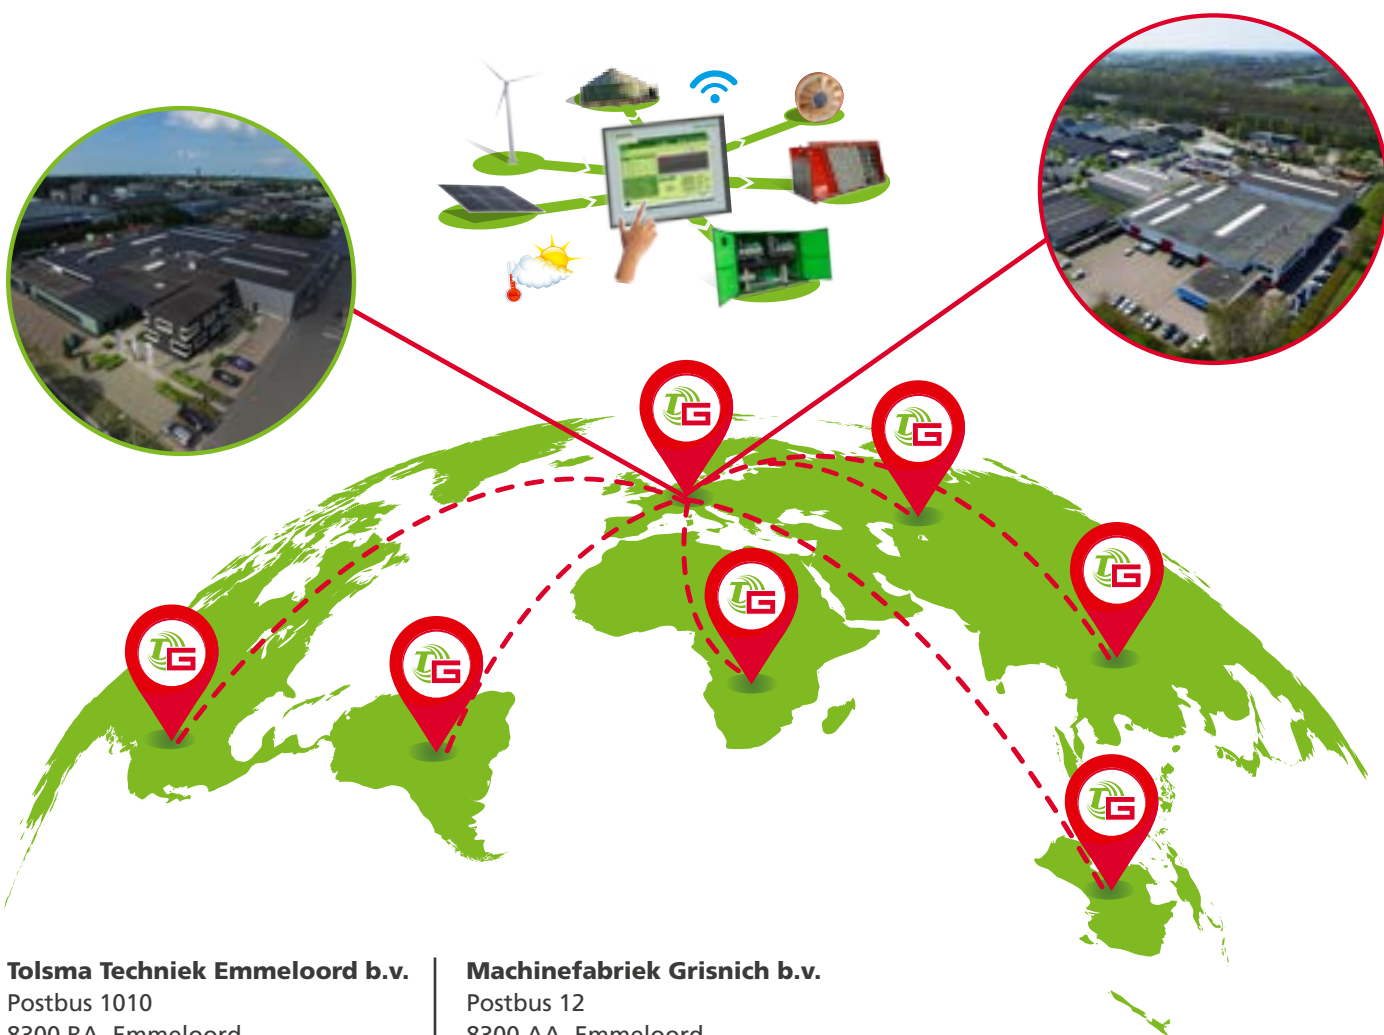

Conceptgerichte oplossingen

Vanuit de internationale aardappelhoofdstad Emmeloord bedient Tolsma-Grisnich haar klanten met slimme, innovatieve en conceptgerichte oplossingen waarmee zij zich aantoonbaar onderscheidt. Met hoogwaardige maatwerkoplossingen en een intensieve procesbegeleiding ontzorgt Tolsma-Grisnich haar klanten volledig en realiseren zij gegarandeerd het hoogste rendement.

Bewaren

→ Primaire verwerking

Verwerken ←

Turnkey projecten ←

Turnkey projecten

Tolsma-Grisnich heeft als doel het optimale bewaar- en verwerkingsrendement voor haar telers, verwerkers en industriële verpakkers te bereiken. Omdat elke klant en ieder proces anders is, gaat het veelal om maatwerk en intelligentie. De adviseurs van Tolsma-Grisnich begrijpen de markt als geen ander en analyseren samen met de klant het gehele bewaar- en verwerkingsproces. Bij een turnkey project komt alle opgebouwde kennis en ervaring van beide bedrijven samen in de innovatieve besturing van de installatie.

Research & Development

Ambitieux, innovatief en intelligent

De volgende stap in precisielandbouw gaat zich afspelen in de bewaring en verwerking van agrarische producten. Informatie als productkwaliteit, marktinformatie, energietarief en weersvoorspelling wordt gebruikt om te zorgen voor een hoogwaardig eindproduct. Juist dit maakt de R&D afdeling van Tolsma-Grisnich uniek.

Intelligente installaties

Informatietechnologie en Industrie 4.0 zijn de sleutelwoorden. Denk aan: nog slimmere klimaatcomputers en

milieuvriendelijke koelinstallaties met natuurlijke koude-middelen. En software die niet alleen alle stappen in de keten optimaal op elkaar afstemt, maar ook nog eens informatie verzamelt over kostprijs, onderhoud(skosten) en belangrijke gegevens over het te bewaren en/of te verwerken product. Deze intelligente software maakt het mogelijk bedrijfsprocessen en producten optimaal te managen.